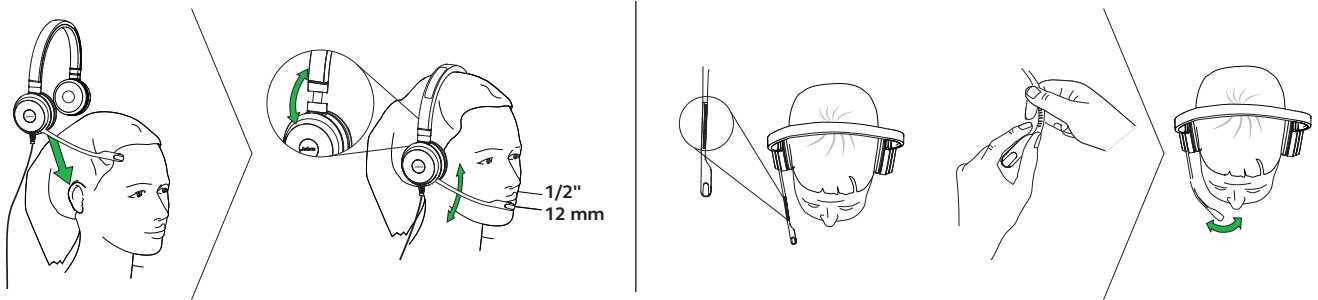

02 TRAGESTIL