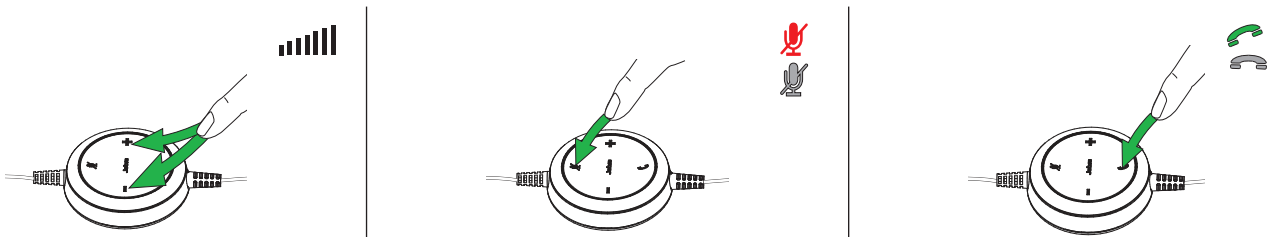

03 VERWENDEN

Jabra Evolve 20/20SE Varianten

Variante	Bezeichnung	Beschreibung	Details
	Jabra Evolve 20 UC Mono Artikel: 4993-829-209	Schnurgebundenes Mono-Headset für VoIP-Softphone	- Optimiert für Unified Communications mit USB-Adapter für einfache Integration mit dem PC. - Schaumstoff-Ohrpolster
	Jabra Evolve 20 UC Stereo Artikel: 4999-829-209	Schnurgebundenes Stereo-Headset für VoIP-Softphone	
	Jabra Evolve 20 MS Mono Artikel: 4993-823-109	Zertifiziert für Skype for Business Mono-Headset für VoIP-Softphone	
	Jabra Evolve 20 MS Stereo Artikel: 4999-823-109	Zertifiziert für Skype for Business Stereo-Headset für VoIP-Softphone	
	Jabra Evolve 20SE UC Mono Artikel: 4993-829-409	Schnurgebundenes Mono-Headset für VoIP-Softphone	- Optimiert für Unified Communications mit USB-Adapter für einfache Integration mit dem PC. - Kunstleder-Ohrpolster.
	Jabra Evolve 20SE UC Stereo Artikel: 4999-829-409	Schnurgebundenes Stereo-Headset für VoIP-Softphone	
	Jabra Evolve 20SE MS Mono Artikel: 4993-823-309	Zertifiziert für Skype for Business Mono-Headset für VoIP-Softphone	
	Jabra Evolve 20SE MS Stereo Artikel: 4999-823-309	Zertifiziert für Skype for Business Stereo-Headset für VoIP-Softphone